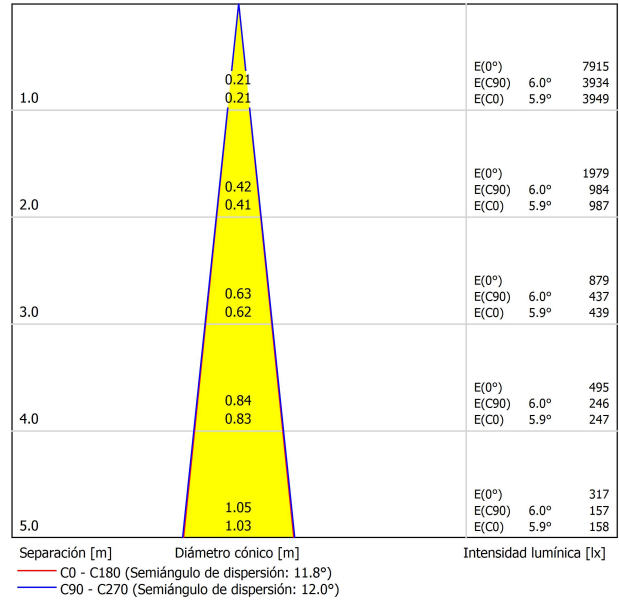

Leuchtenwirkungsgrad (LOR)	66%
Abstrahlwinkel	12°

Driver	Inklusiv
Leistungswerte des Systems	7,19 W
Spannung	48Vdc
Helligkeitssteuerung	DALI - Andere DIM, Bitte anfragen
Schutzklasse	III

Dichtigkeit	IP20
Wireless control	Bitte anfragen
Schwenkwinkel	90°
Drehwinkel	360°
Schiementyp	Track 48V
Gewicht	154 g
Gewicht inkl. Verpackung	235 g
Abmessungen der Verpackung	210 x 164 x 57 mm
Stück pro Verpackung	1
Materialien	Aluminium / Polycarbonat / Polymethylmetacrylat

## LEUCHTE | PHOTOMETRISCHE DATEN

## LEUCHTE | ELEKTRISCHE DATEN

POLAR-KOORDINATEN DIAGRAMM

KEGELDIAGRAMM

FÜR DIE PRODUKTPRÄSENTATION

Vivid Model Colour Temperature	2700K	3000K	3500K	4000K	Light Pink
📖 Reading			•	•	
🥬 Fruits & Vegetables		•	•		
🍞 Bakery	•				
👤 Retail		•	•		
💄 Cosmetics			•	•	
🥩 Meat					•
🐟 Fish				•	
🐠 Seafood				•	•