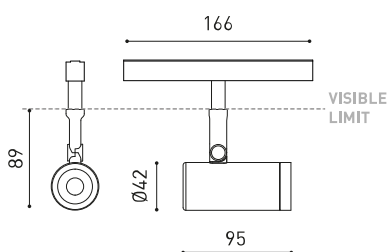

GRÖÖE

ZUBEHÖR

PREISE

reddot winner 2024
lighting design

Name	COCO 48V SUPER SPOT DIM DALI 3000K WTW
Artikelnummer	A4980201WTW
Farbe	Weiß strukturiert - Track Weiß
RAL	9016
Kategorie	TRACKLIGHTS

Typ	LED
Bruttolichtstrom	800 lm
Farbtemperatur	3000 K - Andere K, Bitte anfragen
Farbstabilität	MacAdam Step 2
Farbwiedergabeindex	CRI > 90
Leistung	6 W
Stromstärke	500 mA
Lichtausbeute	133 lm/W
Nutzlebensdauer der LED in Betriebsstunden	L80B10 > 55.000h

Leuchtenwirkungsgrad (LOR)	66%
Abstrahlwinkel	12°

Driver	Inklusiv
Leistungswerte des Systems	7,19 W
Spannung	48Vdc
Helligkeitssteuerung	DALI - Andere DIM, Bitte anfragen
Schutzklasse	III

Dichtigkeit	IP20
Wireless control	Bitte anfragen
Schwenkwinkel	90°
Drehwinkel	360°
Schiementyp	Track 48V
Gewicht	154 g
Gewicht inkl. Verpackung	235 g
Abmessungen der Verpackung	210 x 164 x 57 mm
Stück pro Verpackung	1
Materialien	Aluminium / Polycarbonat / Polymethylmetacrylat

PRODUKT

LICHTQUELLE

LEUCHTE | PHOTOMETRISCHE DATEN

LEUCHTE | ELEKTRISCHE DATEN

ANDERE DATEN