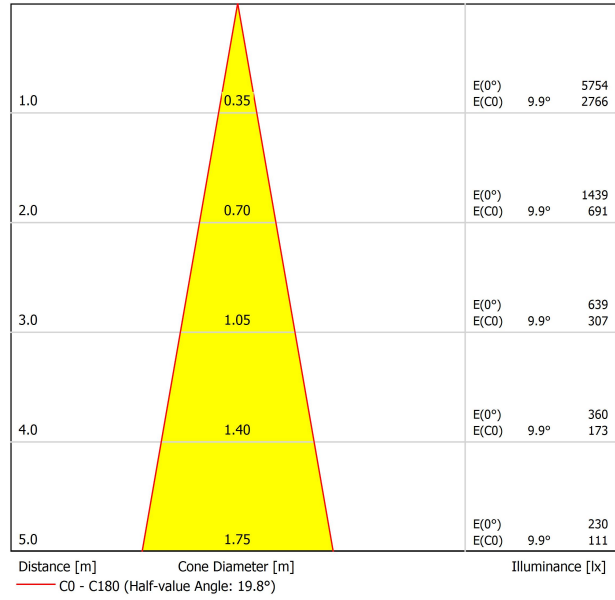

## LICHTQUELLE

Typ	LED
Bruttolichtstrom	1200 lm
Farbtemperatur	2700 K - Andere K, Bitte anfragen
Farbstabilität	MacAdam Step 2
Farbwiedergabeindex	CRI > 90
Leistung	8,7 W
Stromstärke	500 mA
Lichtausbeute	138 lm/W
Nutzlebensdauer der LED in Betriebsstunden	L80B10 > 66.000h

## LEUCHTE | PHOTOMETRISCHE DATEN

Leuchtenwirkungsgrad (LOR)	87%
Abstrahlwinkel	20°

## ANDERE DATEN

Dichtigkeit	IP20
Wireless control	Bitte anfragen
Schwenkwinkel	90°
Drehwinkel	360°
Schiementyp	Track 48V
Gewicht	154 g
Gewicht inkl. Verpackung	235 g
Abmessungen der Verpackung	210 x 164 x 57 mm
Stück pro Verpackung	1
Materialien	Aluminium / Polycarbonat / Polymethylmetacrylat

POLAR-KOORDINATEN DIAGRAMM

KEGELDIAGRAMM

FÜR DIE PRODUKTPRÄSENTATION

Vivid Model Colour Temperature	2700K	3000K	3500K	4000K	Light Pink
📖 Reading			•	•	
🥬 Fruits & Vegetables		•	•		
🍞 Bakery	•				
👤 Retail		•	•		
💄 Cosmetics			•	•	
🥩 Meat					•
🐟 Fish				•	
🐠 Seafood				•	•