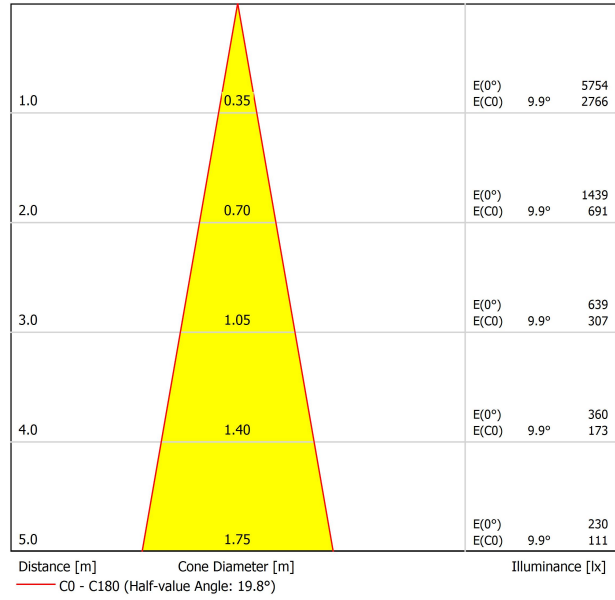

## LEUCHE | PHOTOMETRISCHE DATEN

Leuchtenwirkungsgrad (LOR)	87%
Abstrahlwinkel	20°

## ANDERE DATEN

Dichtigkeit	IP20
Wireless control	Bitte anfragen
Schwenkwinkel	90°
Drehwinkel	360°
Schiementyp	Track 48V
Gewicht	154 g
Gewicht inkl. Verpackung	235 g
Abmessungen der Verpackung	210 x 164 x 57 mm
Stück pro Verpackung	1
Materialien	Aluminium / Polycarbonat / Polymethylmetacrylat

POLAR-KOORDINATEN DIAGRAMM

KEGELDIAGRAMM

FÜR DIE PRODUKTPRÄSENTATION

Vivid Model Colour Temperature	2700K	3000K	3500K	4000K	Light Pink
📖 Reading			•	•	
🥬 Fruits & Vegetables		•	•		
🍞 Bakery	•				
👤 Retail		•	•		
💄 Cosmetics			•	•	
🥩 Meat					•
🐟 Fish				•	
🐠 Seafood				•	•