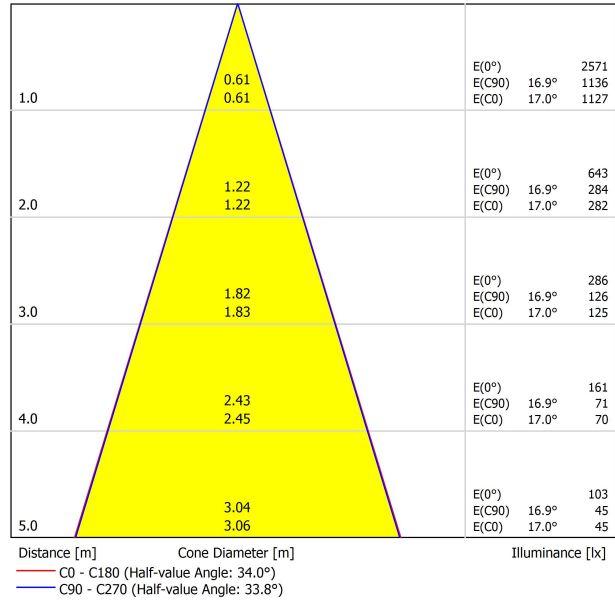

Leuchtenwirkungsgrad (LOR)	89%
Abstrahlwinkel	34°

Driver	Inklusiv
Leistungswerte des Systems	10,00 W
Spannung	48Vdc
Helligkeitssteuerung	DALI - Andere DIM, Bitte anfragen
Schutzklasse	III

Dichtigkeit	IP20
Wireless control	Bitte anfragen
Schwenkwinkel	90°
Drehwinkel	360°
Schiementyp	Track 48V
Gewicht	154 g
Gewicht inkl. Verpackung	235 g
Abmessungen der Verpackung	210 x 164 x 57 mm
Stück pro Verpackung	1
Materialien	Aluminium / Polycarbonat / Polymethylmetacrylat

## LEUCHTE | PHOTOMETRISCHE DATEN

## LEUCHTE | ELEKTRISCHE DATEN

POLAR-KOORDINATEN DIAGRAMM

KEGELDIAGRAMM

FÜR DIE PRODUKTPRÄSENTATION

Vivid Model Colour Temperature	2700K	3000K	3500K	4000K	Light Pink
📖 Reading			•	•	
🥬 Fruits & Vegetables		•	•		
🍞 Bakery	•				
👤 Retail		•	•		
💄 Cosmetics			•	•	
🥩 Meat					•
🐟 Fish				•	
🐠 Seafood				•	•