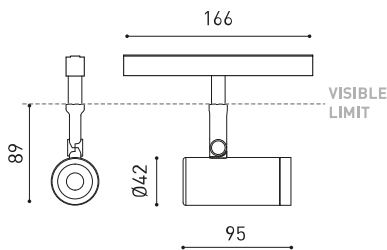

GRÖÖE

ZUBEHÖR

PREISE

Name	COCO 48V MEDIUM DIM DALI 3000K NT
Artikelnummer	A4980221NT
Farbe	Schwarz strukturiert
RAL	9005
Kategorie	TRACKLIGHTS

Typ	LED
Bruttolichtstrom	1250 lm
Farbtemperatur	3000 K - Andere K, Bitte anfragen
Farbstabilität	MacAdam Step 2
Farbwiedergabeindex	CRI > 90
Leistung	8,7 W
Stromstärke	500 mA
Lichtausbeute	144 lm/W
Nutzlebensdauer der LED in Betriebsstunden	L80B10 > 66.000h

Leuchtenwirkungsgrad (LOR)	89%
Abstrahlwinkel	34°

Driver	Inklusiv
Leistungswerte des Systems	10,00 W
Spannung	48Vdc
Helligkeitssteuerung	DALI - Andere DIM, Bitte anfragen
Schutzklasse	III

Dichtigkeit	IP20
Wireless control	Bitte anfragen
Schwenkwinkel	90°
Drehwinkel	360°
Schiementyp	Track 48V
Gewicht	154 g
Gewicht inkl. Verpackung	235 g
Abmessungen der Verpackung	210 x 164 x 57 mm
Stück pro Verpackung	1
Materialien	Aluminium / Polycarbonat / Polymethylmetacrylat

PRODUKT

LICHTQUELLE

LEUCHTE | PHOTOMETRISCHE DATEN

LEUCHTE | ELEKTRISCHE DATEN

ANDERE DATEN