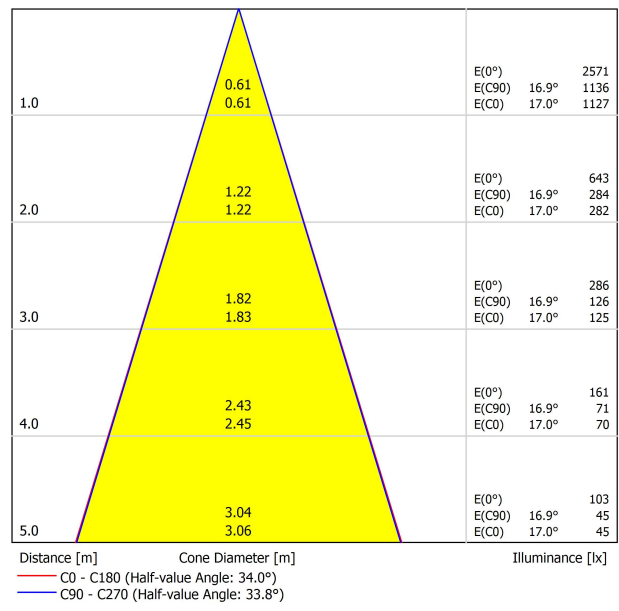

## LEUCHTE | PHOTOMETRISCHE DATEN

Leuchtenwirkungsgrad (LOR)	89%
Abstrahlwinkel	34°

## ANDERE DATEN

Dichtigkeit	IP20
Wireless control	Bitte anfragen
Schwenkwinkel	90°
Drehwinkel	360°
Schiementyp	Track 48V
Gewicht	154 g
Gewicht inkl. Verpackung	235 g
Abmessungen der Verpackung	210 x 164 x 57 mm
Stück pro Verpackung	1
Materialien	Aluminium / Polycarbonat / Polymethylmetacrylat

POLAR-KOORDINATEN DIAGRAMM

KEGELDIAGRAMM

FÜR DIE PRODUKTPRÄSENTATION

Vivid Model Colour Temperature	2700K	3000K	3500K	4000K	Light Pink
📖 Reading			•	•	
🥬 Fruits & Vegetables		•	•		
🍞 Bakery	•				
👤 Retail		•	•		
💄 Cosmetics			•	•	
🥩 Meat					•
🐟 Fish				•	
🐠 Seafood				•	•