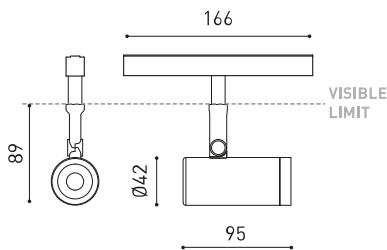

GRÖÖE

ZUBEHÖR

PREISE

reddot winner 2024
lighting design

Name	COCO 48V FLOOD DIM DALI 3000K WTW
Artikelnummer	A4980231WTW
Farbe	Weiß strukturiert - Track Weiß
RAL	9016
Kategorie	TRACKLIGHTS

Typ	LED
Bruttolichtstrom	1250 lm
Farbtemperatur	3000 K - Andere K, Bitte anfragen
Farbstabilität	MacAdam Step 2
Farbwiedergabeindex	CRI > 90
Leistung	8,7 W
Stromstärke	500 mA
Lichtausbeute	144 lm/W
Nutzlebensdauer der LED in Betriebsstunden	L80B10 > 66.000h

Leuchtenwirkungsgrad (LOR)	86%
Abstrahlwinkel	48°

Driver	Inklusiv
Leistungswerte des Systems	10,00 W
Spannung	48Vdc
Helligkeitssteuerung	DALI - Andere DIM, Bitte anfragen
Schutzklasse	III

Dichtigkeit	IP20
Wireless control	Bitte anfragen
Schwenkwinkel	90°
Drehwinkel	360°
Schiementyp	Track 48V
Gewicht	154 g
Gewicht inkl. Verpackung	235 g
Abmessungen der Verpackung	210 x 164 x 57 mm
Stück pro Verpackung	1
Materialien	Aluminium / Polycarbonat / Polymethylmetacrylat

PRODUKT

LICHTQUELLE

LEUCHTE | PHOTOMETRISCHE DATEN

LEUCHTE | ELEKTRISCHE DATEN

ANDERE DATEN