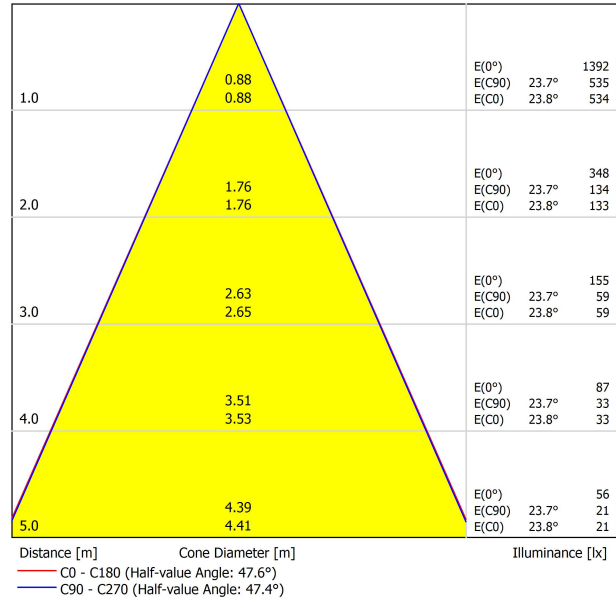

Leuchtenwirkungsgrad (LOR)	86%
Abstrahlwinkel	48°

Driver	Inklusiv
Leistungswerte des Systems	10,00 W
Spannung	48Vdc
Helligkeitssteuerung	DALI - Andere DIM, Bitte anfragen
Schutzklasse	III

Dichtigkeit	IP20
Wireless control	Bitte anfragen
Schwenkwinkel	90°
Drehwinkel	360°
Schiementyp	Track 48V
Gewicht	154 g
Gewicht inkl. Verpackung	235 g
Abmessungen der Verpackung	210 x 164 x 57 mm
Stück pro Verpackung	1
Materialien	Aluminium / Polycarbonat / Polymethylmetacrylat

## LEUCHTE | PHOTOMETRISCHE DATEN

## LEUCHTE | ELEKTRISCHE DATEN

POLAR-KOORDINATEN DIAGRAMM

KEGELDIAGRAMM

FÜR DIE PRODUKTPRÄSENTATION

Vivid Model Colour Temperature	2700K	3000K	3500K	4000K	Light Pink
📖 Reading			•	•	
🥬 Fruits & Vegetables		•	•		
🍞 Bakery	•				
👤 Retail		•	•		
💄 Cosmetics			•	•	
🥩 Meat					•
🐟 Fish				•	
🐠 Seafood				•	•