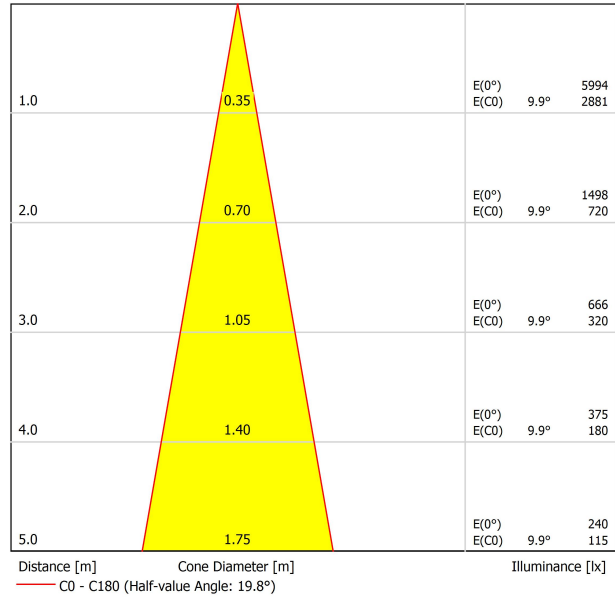

Leuchtenwirkungsgrad (LOR)	87%
Abstrahlwinkel	20°

Driver	Inklusiv
Leistungswerte des Systems	9,65 W
Spannung	48Vdc
Helligkeitssteuerung	ON BOARD - Andere DIM, Bitte anfragen
Schutzklasse	III

Dichtigkeit	IP20
Wireless control	Bitte anfragen
Schwenkwinkel	90°
Drehwinkel	360°
Schiementyp	Track 48V
Gewicht	189 g
Gewicht inkl. Verpackung	270 g
Abmessungen der Verpackung	210 x 164 x 57 mm
Stück pro Verpackung	1
Materialien	Aluminium / Polycarbonat / Polymethylmetacrylat

## LEUCHE | PHOTOMETRISCHE DATEN

## LEUCHE | ELEKTRISCHE DATEN

POLAR-KOORDINATEN DIAGRAMM

KEGELDIAGRAMM

FÜR DIE PRODUKTPRÄSENTATION

Vivid Model Colour Temperature	2700K	3000K	3500K	4000K	Light Pink
📖 Reading			•	•	
🥬 Fruits & Vegetables		•	•		
🍞 Bakery	•				
👤 Retail		•	•		
💄 Cosmetics			•	•	
🥩 Meat					•
🐟 Fish				•	
🐠 Seafood				•	•