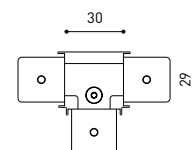

TRACK 48V TRIMLESS

TRACK 48V TRIMLESS 1m	A338-01-00- | N | WT |
TRACK 48V TRIMLESS 2m	A338-02-00- | N | WT |
TRACK 48V TRIMLESS 3m	A338-03-00- | N | WT |
TRACK 48V TRIMLESS Corner 90° One Plane	A338-06-00- | N | WT |
TRACK 48V TRIMLESS Corner 90° Two Planes	A338-07-00- | N | WT |

PLASTERBOARD CEILING, MANDATORY THICKNESS 12,5mm.
RECOMMENDED FOR INSTALLATIONS WHERE THE PROFILE CAN BE
INSTALLED BEFORE THE FALSE PLASTERBOARD CEILING.

TRIMLESS INSTALLATION GUIDE
<https://youtu.be/tgGsQdaYe-w>

TRACK 48V SURFACE

TRACK 48V SURFACE 1m	A338-11-00- | NT | WT |
TRACK 48V SURFACE 2m	A338-12-00- | NT | WT |
TRACK 48V SURFACE 3m	A338-13-00- | NT | WT |
TRACK 48V SURFACE Corner 90° One Plane	A338-14-00- | NT | WT |
TRACK 48V SURFACE T-Joint	A338-15-00- | NT |
TRACK 48V SURFACE X-Joint	A338-16-00- | NT |

TRACK 48V SURFACE SHORT

TRACK 48V SURFACE SHORT 1m	A338-21-00- | NT | WT |
TRACK 48V SURFACE SHORT 2m	A338-22-00- | NT | WT |
TRACK 48V SURFACE SHORT 3m	A338-23-00- | NT | WT |
TRACK 48V SURFACE SHORT Corner 90° One Plane	A338-24-00- | NT | WT |
TRACK 48V SURFACE SHORT T-Joint	A338-25-00- | NT |
TRACK 48V SURFACE SHORT X-Joint	A338-26-00- | NT |

COLOUR | N ■ RAL 9005 | NT ■ RAL 9005 | WT □ RAL 9016 |

TRACK 48V TRIMLESS Corner 90° One Plane

*Electrical connection not included

TRACK 48V TRIMLESS Corner 90° Two Planes

*Electrical connection not included

TRACK 48V SURFACE Corner 90° One Plane

T-Joint

X-Joint

Electrical connection not included | Straight joiner included

TRACK 48V SURFACE SHORT Corner 90° One Plane

T-Joint

X-Joint

Electrical connection not included | Straight joiner included