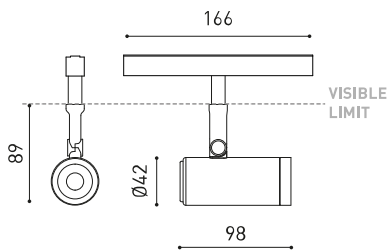

GRÖÖE

ZUBEHÖR

PREISE

PRODUKT

Name	COCO 48V DIM ON BOARD MEDIUM 3000K WT
Artikelnummer	A4980721WT
Farbe	Weiß strukturiert
RAL	9016
Kategorie	TRACKLIGHTS

LICHTQUELLE

Typ	LED
Bruttolichtstrom	1250 lm
Farbtemperatur	3000 K - Andere K, Bitte anfragen
Farbstabilität	MacAdam Step 2
Farbwiedergabeindex	CRI > 90
Leistung	8,7 W
Stromstärke	500 mA
Lichtausbeute	144 lm/W
Nutzlebensdauer der LED in Betriebsstunden	L80B10 > 66.000h

LEUCHTE | PHOTOMETRISCHE DATEN

Leuchtenwirkungsgrad (LOR)	89%
Abstrahlwinkel	34°

LEUCHTE | ELEKTRISCHE DATEN

Driver	Inklusiv
Leistungswerte des Systems	9,65 W
Spannung	48Vdc
Helligkeitssteuerung	ON BOARD - Andere DIM, Bitte anfragen
Schutzklasse	III

ANDERE DATEN

Dichtigkeit	IP20
Wireless control	Bitte anfragen
Schwenkwinkel	90°
Drehwinkel	360°
Schiementyp	Track 48V
Gewicht	189 g
Gewicht inkl. Verpackung	270 g
Abmessungen der Verpackung	210 x 164 x 57 mm
Stück pro Verpackung	1
Materialien	Aluminium / Polycarbonat / Polymethylmetacrylat