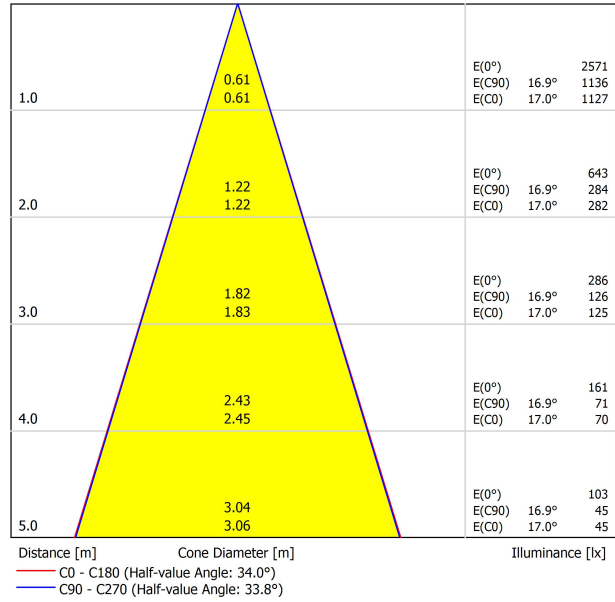

## LEUCHTE | PHOTOMETRISCHE DATEN

Leuchtenwirkungsgrad (LOR)	89%
Abstrahlwinkel	34°

## ANDERE DATEN

Dichtigkeit	IP20
Wireless control	Bitte anfragen
Schwenkwinkel	90°
Drehwinkel	360°
Schiementyp	Track 48V
Gewicht	189 g
Gewicht inkl. Verpackung	270 g
Abmessungen der Verpackung	210 x 164 x 57 mm
Stück pro Verpackung	1
Materialien	Aluminium / Polycarbonat / Polymethylmetacrylat

POLAR-KOORDINATEN DIAGRAMM

KEGELDIAGRAMM

FÜR DIE PRODUKTPRÄSENTATION

Vivid Model Colour Temperature	2700K	3000K	3500K	4000K	Light Pink
📖 Reading			•	•	
🥬 Fruits & Vegetables		•	•		
🍞 Bakery	•				
👤 Retail		•	•		
💄 Cosmetics			•	•	
🥩 Meat					•
🐟 Fish				•	
🐠 Seafood				•	•