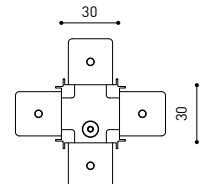

X-Joint

Electrical connection not included | Straight joiner included