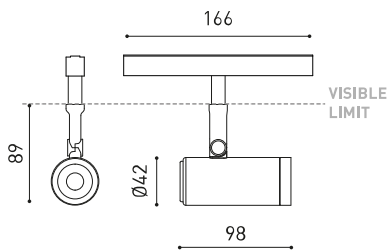

GRÖÖE

ZUBEHÖR

PREISE

PRODUKT

Name	COCO 48V DIM ON BOARD FLOOD 3000K NTW
Artikelnummer	A4980731NTW
Farbe	Schwarz strukturiert - Track Weiß
RAL	9005
Kategorie	TRACKLIGHTS

LICHTQUELLE

Typ	LED
Bruttolichtstrom	1250 lm
Farbtemperatur	3000 K - Andere K, Bitte anfragen
Farbstabilität	MacAdam Step 2
Farbwiedergabeindex	CRI > 90
Leistung	8,7 W
Stromstärke	500 mA
Lichtausbeute	144 lm/W
Nutzlebensdauer der LED in Betriebsstunden	L80B10 > 66.000h

LEUCHE | PHOTOMETRISCHE DATEN

Leuchtenwirkungsgrad (LOR)	86%
Abstrahlwinkel	48°

LEUCHE | ELEKTRISCHE DATEN

Driver	Inklusiv
Leistungswerte des Systems	9,65 W
Spannung	48Vdc
Helligkeitssteuerung	ON BOARD - Andere DIM, Bitte anfragen
Schutzklasse	III

ANDERE DATEN

Dichtigkeit	IP20
Wireless control	Bitte anfragen
Schwenkwinkel	90°
Drehwinkel	360°
Schiementyp	Track 48V
Gewicht	189 g
Gewicht inkl. Verpackung	270 g
Abmessungen der Verpackung	210 x 164 x 57 mm
Stück pro Verpackung	1
Materialien	Aluminium / Polycarbonat / Polymethylmetacrylat