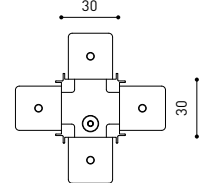

X-Joint

Electrical connection not included | Straight joiner included