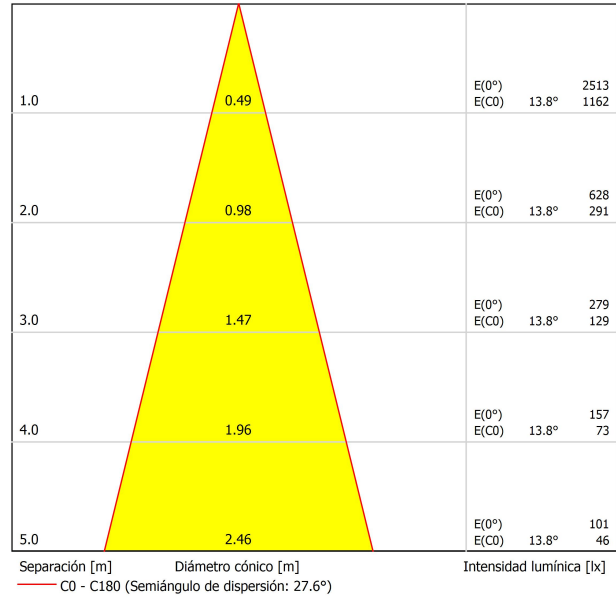

Leuchtenwirkungsgrad (LOR)	85%
Abstrahlwinkel	28°

Driver	Inklusiv
Leistungswerte des Systems	9,92 W
Spannung	48Vdc
Helligkeitssteuerung	DALI - Andere DIM, Bitte anfragen
Schutzklasse	III

Dichtigkeit	IP20
Wireless control	Bitte anfragen
Schwenkwinkel	90°
Drehwinkel	360°
Schiementyp	Track 48V
Gewicht	154 g
Gewicht inkl. Verpackung	235 g
Abmessungen der Verpackung	210 x 164 x 57 mm
Stück pro Verpackung	1
Materialien	Aluminium / Polycarbonat / Polymethylmetacrylat

## LEUCHTE | PHOTOMETRISCHE DATEN

## LEUCHTE | ELEKTRISCHE DATEN

POLAR-KOORDINATEN DIAGRAMM

KEGELDIAGRAMM

FÜR DIE PRODUKTPRÄSENTATION

Vivid Model Colour Temperature	2700K	3000K	3500K	4000K	Light Pink
📖 Reading			•	•	
🥬 Fruits & Vegetables		•	•		
🍞 Bakery	•				
👤 Retail		•	•		
💄 Cosmetics			•	•	
🥩 Meat					•
🐟 Fish				•	
🐠 Seafood				•	•