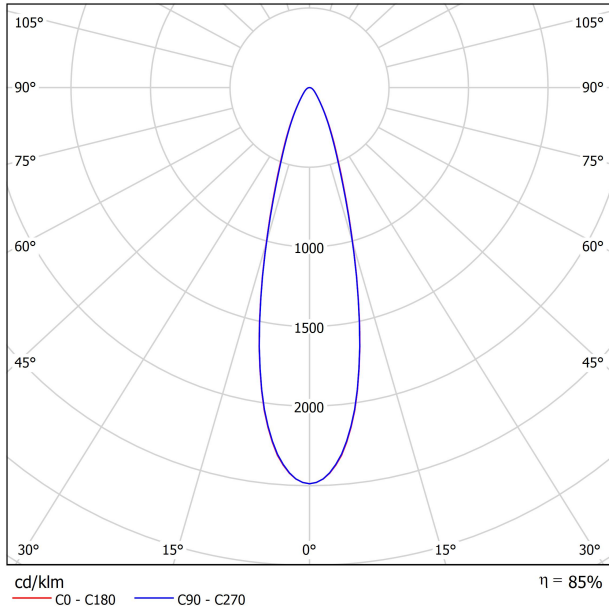

POLAR-KOORDINATEN DIAGRAMM