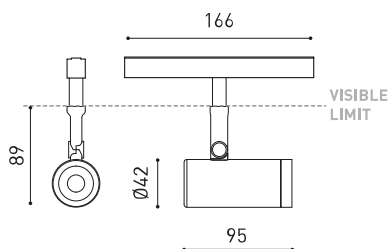

GRÖÖE

ZUBEHÖR

PREISE

reddot winner 2024
lighting design

Name	COCO 48V TUNABLE WHITE SPOT DIM DALI WTW
Artikelnummer	A4981218WTW
Farbe	Weiß strukturiert - Track Weiß
RAL	9016
Kategorie	TRACKLIGHTS

Typ	LED
Bruttolichtstrom	1010 lm
Farbtemperatur	2700 - 5000 K - Andere K, Bitte anfragen
Farbstabilität	MacAdam Step 3
Farbwiedergabeindex	CRI > 90
Leistung	8,5 W
Stromstärke	500 mA
Lichtausbeute	119 lm/W
Nutzlebensdauer der LED in Betriebsstunden	L80B10 > 55.000h

Leuchtenwirkungsgrad (LOR)	85%
Abstrahlwinkel	28°

Driver	Inklusiv
Leistungswerte des Systems	9,92 W
Spannung	48Vdc
Helligkeitssteuerung	DALI - Andere DIM, Bitte anfragen
Schutzklasse	III

Dichtigkeit	IP20
Wireless control	Bitte anfragen
Schwenkwinkel	90°
Drehwinkel	360°
Schiementyp	Track 48V
Gewicht	154 g
Gewicht inkl. Verpackung	235 g
Abmessungen der Verpackung	210 x 164 x 57 mm
Stück pro Verpackung	1
Materialien	Aluminium / Polycarbonat / Polymethylmetacrylat

PRODUKT

LICHTQUELLE

LEUCHTE | PHOTOMETRISCHE DATEN

LEUCHTE | ELEKTRISCHE DATEN

ANDERE DATEN