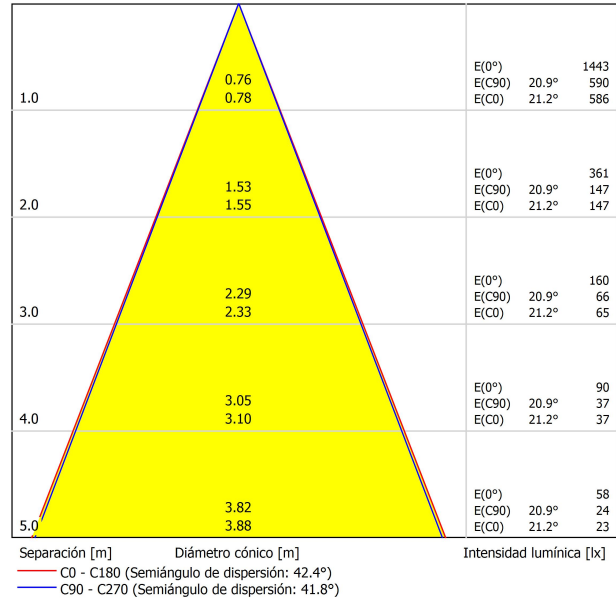

Leuchtenwirkungsgrad (LOR)	87%
Abstrahlwinkel	42°

Driver	Inklusiv
Leistungswerte des Systems	9,92 W
Spannung	48Vdc
Helligkeitssteuerung	DALI - Andere DIM, Bitte anfragen
Schutzklasse	III

Dichtigkeit	IP20
Wireless control	Bitte anfragen
Schwenkwinkel	90°
Drehwinkel	360°
Schiementyp	Track 48V
Gewicht	154 g
Gewicht inkl. Verpackung	235 g
Abmessungen der Verpackung	210 x 164 x 57 mm
Stück pro Verpackung	1
Materialien	Aluminium / Polycarbonat / Polymethylmetacrylat

## LEUCHTE | PHOTOMETRISCHE DATEN

## LEUCHTE | ELEKTRISCHE DATEN

POLAR-KOORDINATEN DIAGRAMM

KEGELDIAGRAMM

FÜR DIE PRODUKTPRÄSENTATION

Vivid Model Colour Temperature	2700K	3000K	3500K	4000K	Light Pink
📖 Reading			•	•	
🥬 Fruits & Vegetables		•	•		
🍞 Bakery	•				
👤 Retail		•	•		
💄 Cosmetics			•	•	
🥩 Meat					•
🐟 Fish				•	
🐠 Seafood				•	•