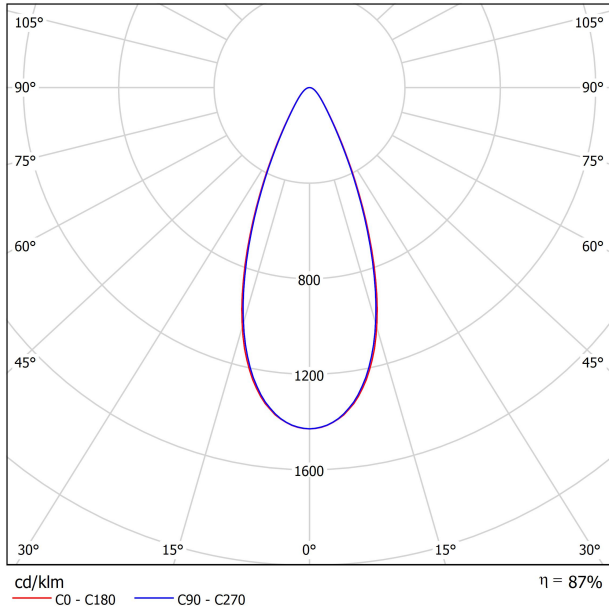

POLAR-KOORDINATEN DIAGRAMM