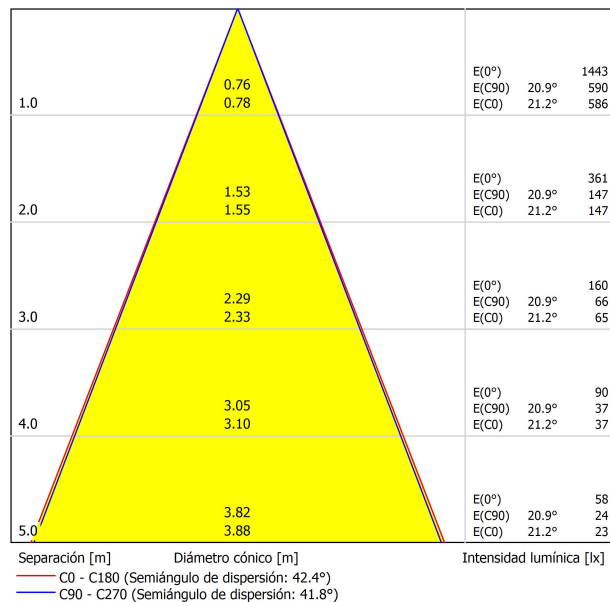

Leuchtenwirkungsgrad (LOR)	87%
Abstrahlwinkel	42°

Driver	Inklusiv
Leistungswerte des Systems	9,92 W
Spannung	48Vdc
Helligkeitssteuerung	DALI - Andere DIM, Bitte anfragen
Schutzklasse	III

Dichtigkeit	IP20
Wireless control	Bitte anfragen
Schwenkwinkel	90°
Drehwinkel	360°
Schiementyp	Track 48V
Gewicht	154 g
Gewicht inkl. Verpackung	235 g
Abmessungen der Verpackung	210 x 164 x 57 mm
Stück pro Verpackung	1
Materialien	Aluminium / Polycarbonat / Polymethylmetacrylat

PRODUKT

LICHTQUELLE

LEUCHTE | PHOTOMETRISCHE DATEN

LEUCHTE | ELEKTRISCHE DATEN

ANDERE DATEN

Eine unbeschwerte und kraftvolle Lösung. Coco ist ein Strahler mit hochwertiger und gleichmäßiger Lichtverteilung und bietet eine Vielzahl von Abstrahlungsoptionen mit den vier Öffnungswinkeln Flood, Medium, Spot und Superspot sowie der Möglichkeit zur Drehung um 360° und Neigung um 90°. Die Leuchte hat ein hervorragendes lm/W-Verhältnis und erlaubt die Integration von verschiedenem Zubehör: Blendschutz-Honeycomb und -Schirm zur Reduzierung von Blendung und Verbesserung des Sehkomforts, sowie Linearfilter für eine lineare Lichtverteilung. Coco lädt dazu ein, mit dem Licht zu interagieren. Die Version mit integriertem Dimmer ermöglicht es, für jede Leuchte die Intensität zu regeln. Die Tunable White-Version ahmt durch Regulierung der Intensität und Farbtemperatur die Wirkung des natürlichen Lichts nach.

POLAR-KOORDINATEN DIAGRAMM

KEGELDIAGRAMM

FÜR DIE PRODUKTPRÄSENTATION

Vivid Model Colour Temperature	2700K	3000K	3500K	4000K	Light Pink
📖 Reading			•	•	
🥬 Fruits & Vegetables		•	•		
🍞 Bakery	•				
👤 Retail		•	•		
💄 Cosmetics			•	•	
🥩 Meat					•
🐟 Fish				•	
🐠 Seafood				•	•