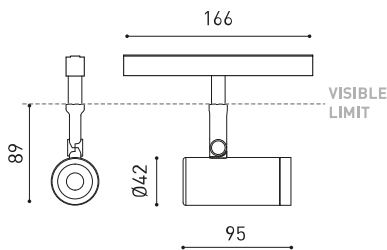

GRÖÖE

ZUBEHÖR

PREISE

reddot winner 2024
lighting design

Name	COCO 48V TUNABLE WHITE MEDIUM DIM DALI WT
Artikelnummer	A4981228WT
Farbe	Weiß strukturiert
RAL	9016
Kategorie	TRACKLIGHTS

Typ	LED
Bruttolichtstrom	1010 lm
Farbtemperatur	2700 - 5000 K - Andere K, Bitte anfragen
Farbstabilität	MacAdam Step 3
Farbwiedergabeindex	CRI > 90
Leistung	8,5 W
Stromstärke	500 mA
Lichtausbeute	119 lm/W
Nutzlebensdauer der LED in Betriebsstunden	L80B10 > 55.000h

Leuchtenwirkungsgrad (LOR)	87%
Abstrahlwinkel	42°

Driver	Inklusiv
Leistungswerte des Systems	9,92 W
Spannung	48Vdc
Helligkeitssteuerung	DALI - Andere DIM, Bitte anfragen
Schutzklasse	III

Dichtigkeit	IP20
Wireless control	Bitte anfragen
Schwenkwinkel	90°
Drehwinkel	360°
Schiementyp	Track 48V
Gewicht	154 g
Gewicht inkl. Verpackung	235 g
Abmessungen der Verpackung	210 x 164 x 57 mm
Stück pro Verpackung	1
Materialien	Aluminium / Polycarbonat / Polymethylmetacrylat

PRODUKT

LICHTQUELLE

LEUCHTE | PHOTOMETRISCHE DATEN

LEUCHTE | ELEKTRISCHE DATEN

ANDERE DATEN