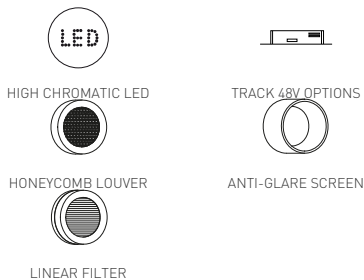

GRÖÖE

ZUBEHÖR

PREISE

reddot winner 2024
lighting design

Name	COCO 48V TUNABLE WHITE MEDIUM DIM DALI WT
Artikelnummer	A4981228WT
Farbe	Weiß strukturiert
RAL	9016
Kategorie	TRACKLIGHTS

Typ	LED
Bruttolichtstrom	1010 lm
Farbtemperatur	2700 - 5000 K - Andere K, Bitte anfragen
Farbstabilität	MacAdam Step 3
Farbwiedergabeindex	CRI > 90
Leistung	8,5 W
Stromstärke	500 mA
Lichtausbeute	119 lm/W
Nutzlebensdauer der LED in Betriebsstunden	L80B10 > 55.000h

Leuchtenwirkungsgrad (LOR)	87%
Abstrahlwinkel	42°

Driver	Inklusiv
Leistungswerte des Systems	9,92 W
Spannung	48Vdc
Helligkeitssteuerung	DALI - Andere DIM, Bitte anfragen
Schutzklasse	III

Dichtigkeit	IP20
Wireless control	Bitte anfragen
Schwenkwinkel	90°
Drehwinkel	360°
Schiementyp	Track 48V
Gewicht	154 g
Gewicht inkl. Verpackung	235 g
Abmessungen der Verpackung	210 x 164 x 57 mm
Stück pro Verpackung	1
Materialien	Aluminium / Polycarbonat / Polymethylmetacrylat

PRODUKT

LICHTQUELLE

LEUCHTE | PHOTOMETRISCHE DATEN

LEUCHTE | ELEKTRISCHE DATEN

ANDERE DATEN

Eine unbeschwerte und kraftvolle Lösung. Coco ist ein Strahler mit hochwertiger und gleichmäßiger Lichtverteilung und bietet eine Vielzahl von Abstrahlungsoptionen mit den vier Öffnungswinkeln Flood, Medium, Spot und Superspot sowie der Möglichkeit zur Drehung um 360° und Neigung um 90°. Die Leuchte hat ein hervorragendes lm/W-Verhältnis und erlaubt die Integration von verschiedenem Zubehör: Blendschutz-Honeycomb und -Schirm zur Reduzierung von Blendung und Verbesserung des Sehkomforts, sowie Linearfilter für eine lineare Lichtverteilung. Coco lädt dazu ein, mit dem Licht zu interagieren. Die Version mit integriertem Dimmer ermöglicht es, für jede Leuchte die Intensität zu regeln. Die Tunable White-Version ahmt durch Regulierung der Intensität und Farbtemperatur die Wirkung des natürlichen Lichts nach.