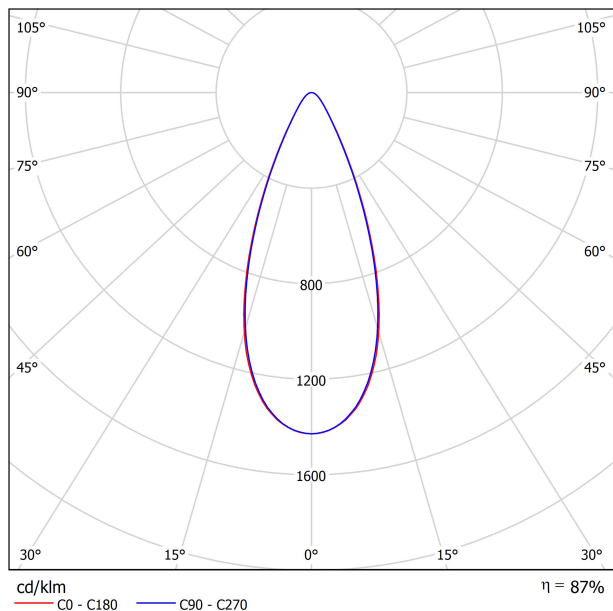

Leuchtenwirkungsgrad (LOR)	87%
Abstrahlwinkel	42°

Driver	Inklusiv
Leistungswerte des Systems	9,92 W
Spannung	48Vdc
Helligkeitssteuerung	DALI - Andere DIM, Bitte anfragen
Schutzklasse	III

Dichtigkeit	IP20
Wireless control	Bitte anfragen
Schwenkwinkel	90°
Drehwinkel	360°
Schiementyp	Track 48V
Gewicht	154 g
Gewicht inkl. Verpackung	235 g
Abmessungen der Verpackung	210 x 164 x 57 mm
Stück pro Verpackung	1
Materialien	Aluminium / Polycarbonat / Polymethylmetacrylat

PRODUKT

LICHTQUELLE

LEUCHTE | PHOTOMETRISCHE DATEN

LEUCHTE | ELEKTRISCHE DATEN

ANDERE DATEN

Eine unbeschwerte und kraftvolle Lösung. Coco ist ein Strahler mit hochwertiger und gleichmäßiger Lichtverteilung und bietet eine Vielzahl von Abstrahlungsoptionen mit den vier Öffnungswinkeln Flood, Medium, Spot und Superspot sowie der Möglichkeit zur Drehung um 360° und Neigung um 90°. Die Leuchte hat ein hervorragendes lm/W-Verhältnis und erlaubt die Integration von verschiedenem Zubehör: Blendschutz-Honeycomb und -Schirm zur Reduzierung von Blendung und Verbesserung des Sehkomforts, sowie Linearfilter für eine lineare Lichtverteilung. Coco lädt dazu ein, mit dem Licht zu interagieren. Die Version mit integriertem Dimmer ermöglicht es, für jede Leuchte die Intensität zu regeln. Die Tunable White-Version ahmt durch Regulierung der Intensität und Farbtemperatur die Wirkung des natürlichen Lichts nach.

POLAR-KOORDINATEN DIAGRAMM

KEGELDIAGRAMM

FÜR DIE PRODUKTPRÄSENTATION

Vivid Model Colour Temperature	2700K	3000K	3500K	4000K	Light Pink
📖 Reading			•	•	
🥬 Fruits & Vegetables		•	•		
🍞 Bakery	•				
👤 Retail		•	•		
💄 Cosmetics			•	•	
🥩 Meat					•
🐟 Fish				•	
🐠 Seafood				•	•