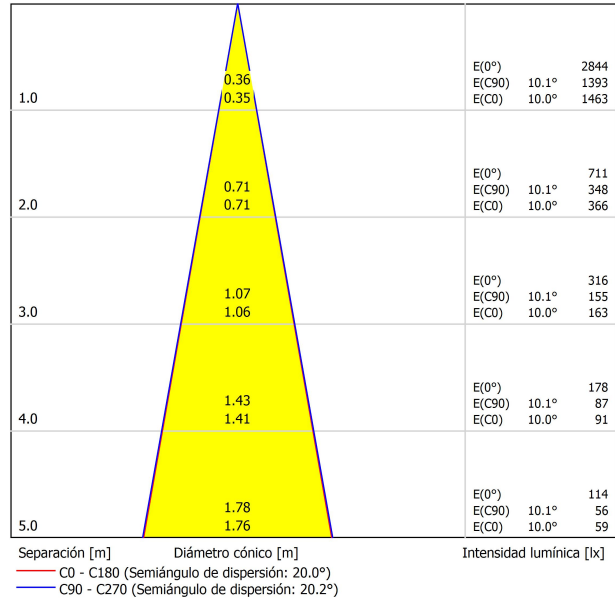

<b>Tenuta stagna</b>	IP20
<b>Misure di incasso</b>	Ø50 mm
<b>Angolo di oscillazione</b>	90°
<b>Angolo di rotazione</b>	350°
<b>Peso</b>	415 g
<b>Peso compresso l'imballaggio</b>	589 g
<b>Dimensioni dell'imballaggio</b>	200 x 188 x 144 mm
<b>Unità per imballaggio</b>	1
<b>Materiali</b>	Alluminio / Vetro Ottico

DIAGRAMMA DI ABBAGLIAMENTO POLARE

DIAGRAMMA CONICO

Fuente de luz (LED) reemplazable por un profesional autorizado

Replaceable (LED only) light source by an authorized professional.

Source lumineuse (LED) remplaçable par un professionnel agréé