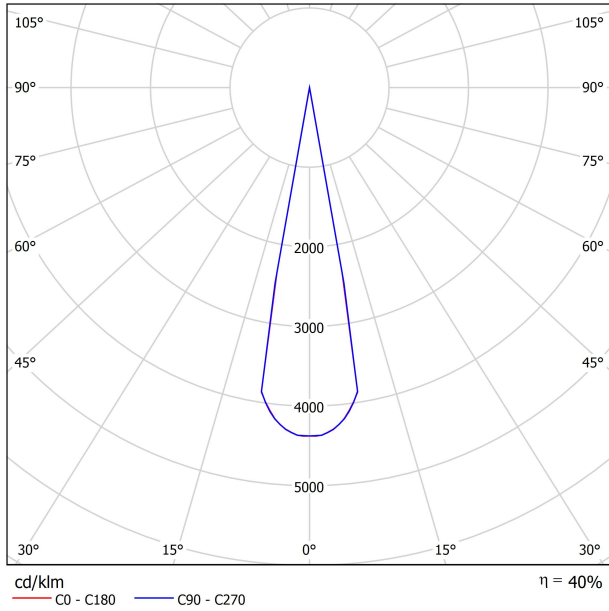

DIAGRAMMA DI ABBAGLIAMENTO POLARE