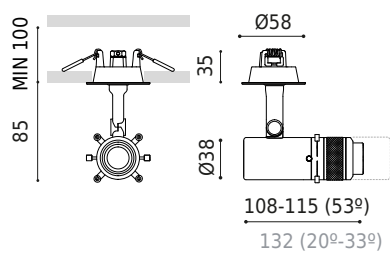

## DIMENSIONI

<b>Nome</b>	COCO SHAPER RECESSED 20°-33° 2700K NT
<b>Articolo</b>	A5191100NT
<b>Colore</b>	Nero Strutturato
<b>RAL</b>	9005
<b>Categoria</b>	CEILING RECESSED

<b>Tipo</b>	LED
<b>Flusso luminoso lordo</b>	650 lm
<b>Temperatura di colore</b>	2700 K - Altri K, consultare
<b>Stabilità cromatica</b>	MacAdam Step 2
<b>Indice di Riproduzione Cromatica</b>	CRI > 90
<b>Potenza</b>	6 W
<b>Corrente</b>	500 mA
<b>Efficienza</b>	108 lm/W
<b>Ore di vita del LED</b>	L80B10 > 60.000h

<b>Tenuta stagna</b>	IP20
<b>Misure di incasso</b>	Ø50 mm
<b>Angolo di oscillazione</b>	90°
<b>Angolo di rotazione</b>	350°
<b>Peso</b>	415 g
<b>Peso compresso l'imballaggio</b>	589 g
<b>Dimensioni dell'imballaggio</b>	200 x 188 x 144 mm
<b>Unità per imballaggio</b>	1
<b>Materiali</b>	Alluminio / Vetro Ottico