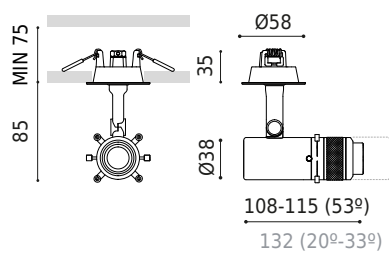

DIMENSIONS

| | |
|-----------|--|
| Nom | COCO SHAPER RECESSED DIM DALI 53° 3000K NT |
| Référence | A5191211NT |
| Couleur | Noir Texturé |
| RAL | 9005 |
| Catégorie | CEILING RECESSED |

| | |
|------------------------------------|---------------------------------------|
| Type | LED |
| Flux lumineux brut | 680 lm |
| Température de couleur | 3000 K - Autres K, veuillez consulter |
| Stabilité chromatique | MacAdam Step 2 |
| Indice de reproduction chromatique | CRI > 90 |
| Puissance | 6 W |
| Courant | 500 mA |
| Efficacité | 113 lm/W |
| Durée de vie de la LED | L80B10 > 60.000h |

| | |
|---------------------------|-------------------------|
| Étanchéité | IP20 |
| Dimensions d'encastrement | Ø50 mm |
| Angle d'inclinaison | 90° |
| Angle de rotation | 350° |
| Poids | 375 g |
| Poids avec emballage | 549 g |
| Dimensions de l'emballage | 200 x 188 x 144 mm |
| Unités par emballage | 1 |
| Matériaux | Aluminium / Verre Optic |