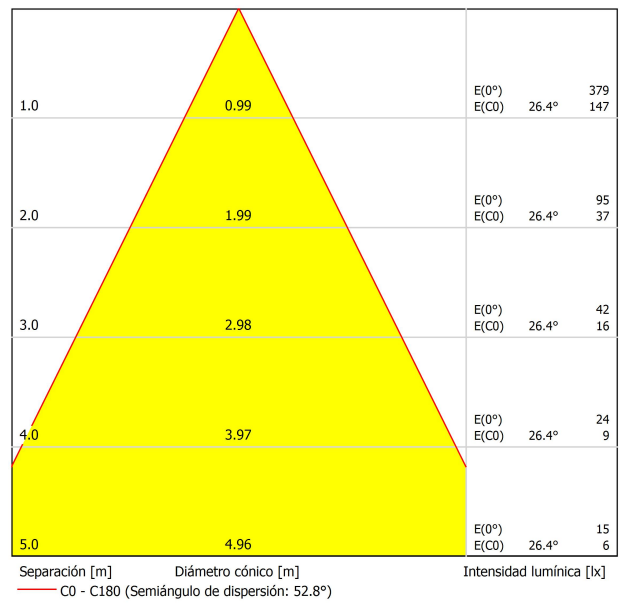

DIAGRAMME CONIQUE